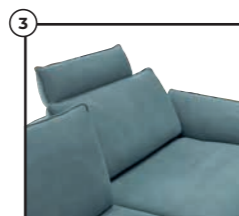

VOGLAUER

Planungsbeispiel

Alle Preise sind Abholpreise ohne Deko. Lieferung und Montage gegen geringen Mehrpreis!

1 | SOFA 3-SITZER,
 Bezug Stoff, Rücken echt,
 Alufuß poliert, ca. 222x86x96 cm.
2 | SOFA 2,5-SITZER,
 Bezug Stoff, Rücken echt, Alufuß
 poliert, ca. 194x86x96 cm. Wei-
 tere Funktionen sind als Sonder-
 ausstattung optional erhältlich
 und im Garniturpreis nicht ent-
 halten: **3** Kopfstütze und Sitz-
 tiefenverstellung, **4** Motorische
 Beinauflage, **5** Liegearmlehne.
 (Hukla / HP19094)

PASSENDER RELAXSESSEL,
 Bezug Stoff, **inklusive manueller
 Verstellung,** Sitzhöhe ca. 45 cm.
 (Hukla / LC17037)

TOPSELLER
1.299 €

TOPSELLER

1.499 €

MODERNER 2-SITZER

1 | Bezug Leder, Rücken echt, Metallfuß Chrom,
inklusive verstellbarer Kopfstütze, ca. 158x85x95 cm,
 Sitzhöhe ca. 46cm. (Hukla / SC17015)