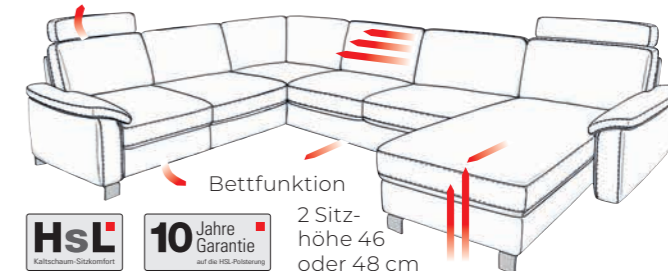

UMFANGREICHER
 TYPENPLAN

VIELE
 BEZÜGE

INDIVIDUELL
 PLANBAR

Relaxfunktion mit
 WallAway-Beschlag
 Relax-
 ecke
 Sitzbreiten 60,
 75 oder 90 cm
 Motorisches Canapé
 60 oder 75 cm breit

HsL
 Kalksteine-Sitzkomfort

10 Jahre
 Garantie
 auf die HSL-Positionierung

2 Sitz-
 höhe 46
 oder 48 cm

EXKLUSIVER HOCHLEHNER, 3 | SOFA 3-SITZER, Bezug Leder, Rücken echt, ca. 207 cm breit.
4 | SOFA 2,5-SITZER, Bezug Leder, Rücken echt, ca. 170 cm breit. **5 | RELAXSESSEL,** Bezug
 Leder, Rücken echt, Fuß-, Rücken- und Kopfteil manuell verstellbar. (Casada / Cansas II)