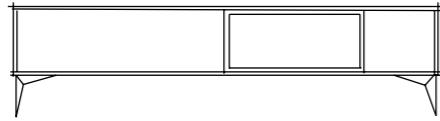

TONALITÀ SOBRIE,
CALDE ED INVITANTI.

SCALA

Amarant
Amarante
Amaranto

MÖBELFUSS | PIEDS DE MEUBLE | PIEDINO

MF2150 Schwarz
MF2150 Noir
MF2150 Nero

SET 1 | KIT 1 | SET 1

SET 4 | KIT 4 | SET 4

SET 2 | KIT 2 | SET 2