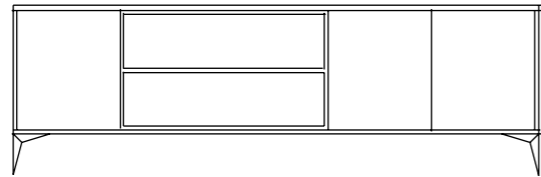

TONALITÀ SOBRIE,
CALDE ED INVITANTI.

SCALA

Amarant
Amarante
Amaranto

MÖBELFUSS | PIEDS DE MEUBLE | PIEDINO

MF2150 Schwarz
MF2150 Noir
MF2150 Nero

SET 1 | KIT 1 | SET 1

SET 4 | KIT 4 | SET 4

SET 2 | KIT 2 | SET 2